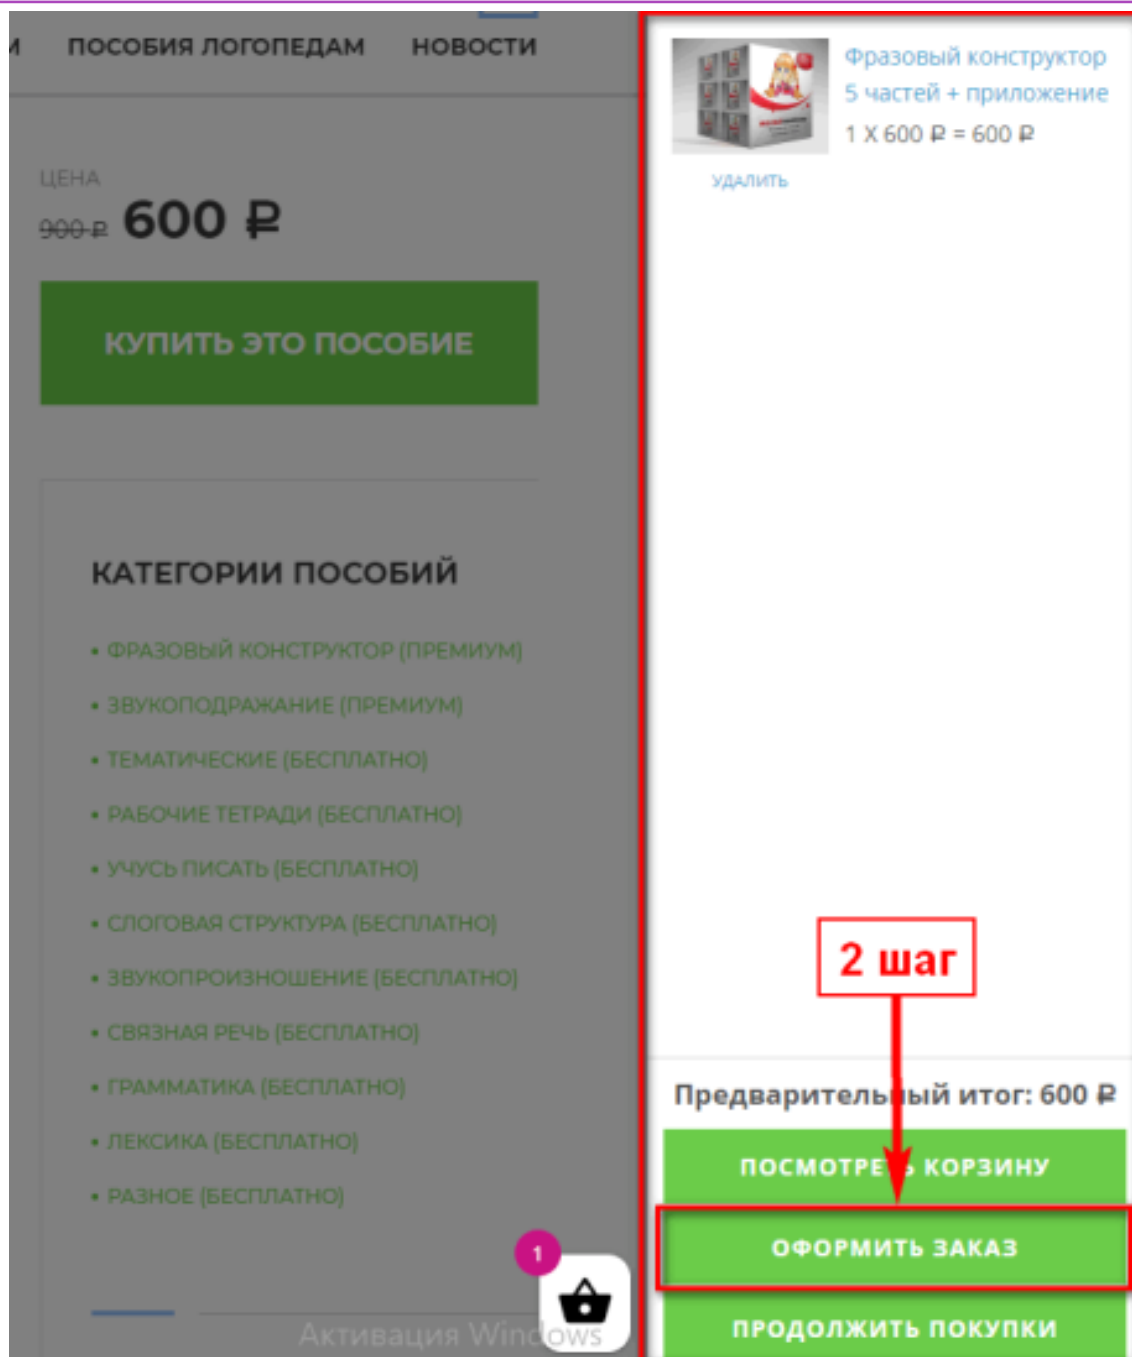

2 шаг

Предварительный итог: 600 Р

ПОСМОТРЕТЬ КОРЗИНУ

ОФОРМИТЬ ЗАКАЗ

ПРОДОЛЖИТЬ ПОКУПКИ

1

Активация Windows